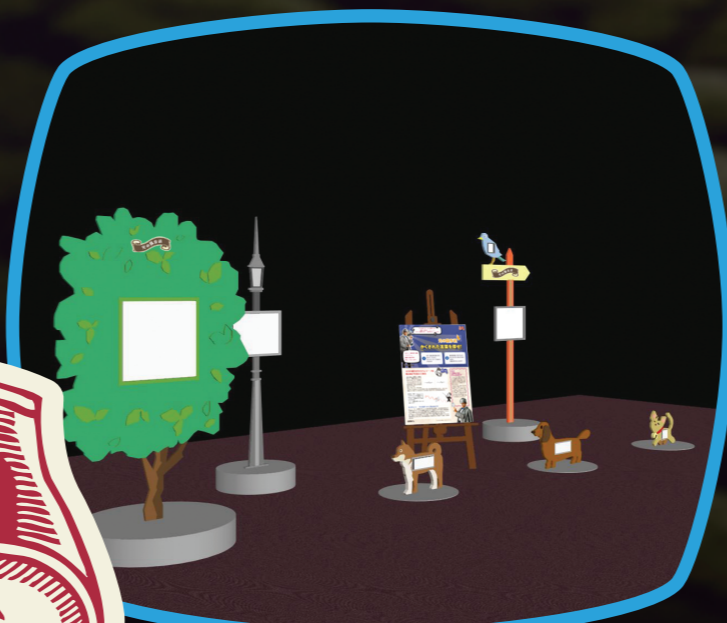

体感型実験装置群の巡回展

入場無料

なぜ 光の謎を! 解き明かせ!

探偵ウェーブの光調査ミッションに参加せよ!

「大人が子供に伝える日常の科学シリーズ」は、ふだん何気なく見過ごしている自然現象や地球上の出来事を、体験型実験装置を使って学ぶ巡回展示です。シリーズ2のテーマは「光」。知っているようで知らない、その正体に迫ります。

探偵ウェーブの
光調査ミッション

光の肖像画

光が反射しない部屋

ホワイトアウト

正反対ミラー

巨大目玉ロボット

3D幻灯館

動く3D写真館

紫外線写真館

光の散歩道

透視の部屋