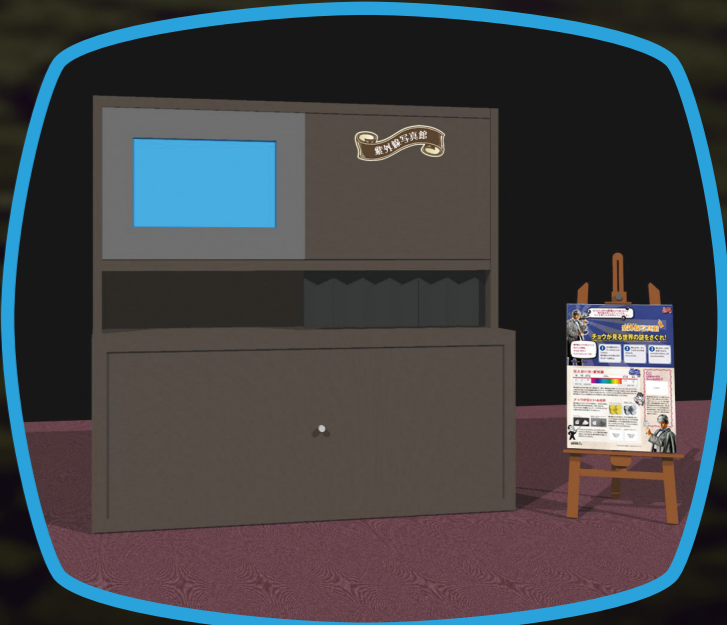

体感型実験装置群の巡回展

入場無料

なぜ 光の謎を! 解き明かせ!

探偵ウェーブの光調査ミッションに参加せよ!

「大人が子供に伝える日常の科学シリーズ」は、ふだん何気なく見過ごしている自然現象や地球上の出来事を、体験型実験装置を使って学ぶ巡回展示です。シリーズ2のテーマは「光」。知っているようで知らない、その正体に迫ります。

探偵ウェーブの
光調査ミッション

光の肖像画

光が反射しない部屋

ホワイトアウト

正反対ミラー

巨大目玉ロボット

3D幻灯館

動く3D写真館

紫外線写真館

光の散歩道

透視の部屋