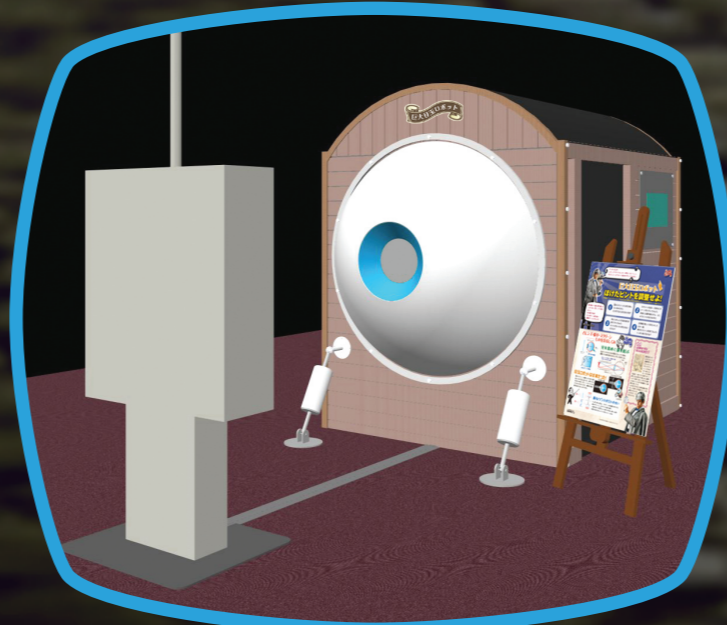

体感型実験装置群の巡回展

入場無料

なぜ 光の謎を! 解き明かせ!

探偵ウェーブの光調査ミッションに参加せよ!

「大人が子供に伝える日常の科学シリーズ」は、ふだん何気なく見過ごしている自然現象や地球上の出来事を、体験型実験装置を使って学ぶ巡回展示です。シリーズ2のテーマは「光」。知っているようで知らない、その正体に迫ります。

探偵ウェーブの
光調査ミッション

光の肖像画

光が反射しない部屋

ホワイトアウト

正反対ミラー

巨大目玉ロボット

3D幻灯館

動く3D写真館

紫外線写真館

光の散歩道

透視の部屋