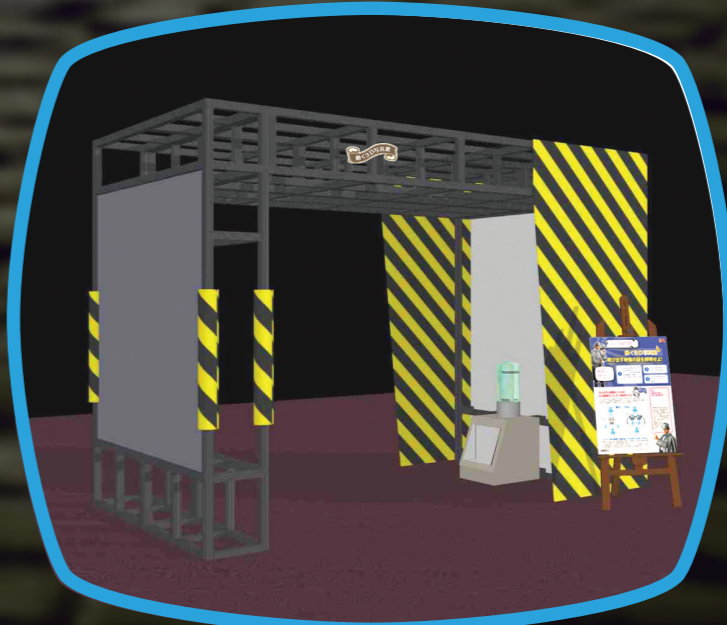

体感型実験装置群の巡回展

入場無料

なぜ 光の謎を! 解き明かせ!

探偵ウェーブの光調査ミッションに参加せよ!

「大人が子供に伝える日常の科学シリーズ」は、ふだん何気なく見過ごしている自然現象や地球上の出来事を、体験型実験装置を使って学ぶ巡回展示です。シリーズ2のテーマは「光」。知っているようで知らない、その正体に迫ります。

探偵ウェーブの
光調査ミッション

光の肖像画

光が反射しない部屋

ホワイトアウト

正反対ミラー

巨大目玉ロボット

3D幻灯館

動く3D写真館

紫外線写真館

光の散歩道

透視の部屋