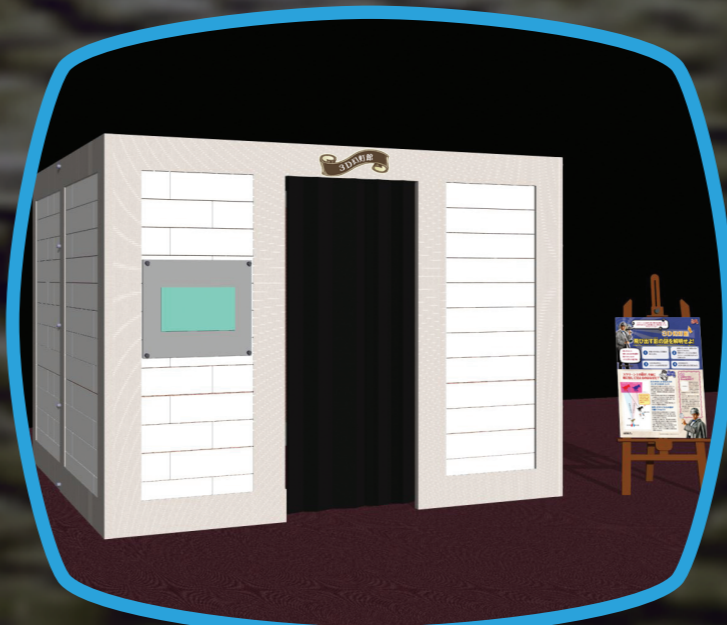

体感型実験装置群の巡回展

入場無料

なぜ 光の謎を! 解き明かせ!

探偵ウェーブの光調査ミッションに参加せよ!

「大人が子供に伝える日常の科学シリーズ」は、ふだん何気なく見過ごしている自然現象や地球上の出来事を、体験型実験装置を使って学ぶ巡回展示です。シリーズ2のテーマは「光」。知っているようで知らない、その正体に迫ります。

探偵ウェーブの
光調査ミッション

光の肖像画

光が反射しない部屋

ホワイトアウト

正反対ミラー

巨大目玉ロボット

3D幻灯館

動く3D写真館

紫外線写真館

光の散歩道

透視の部屋