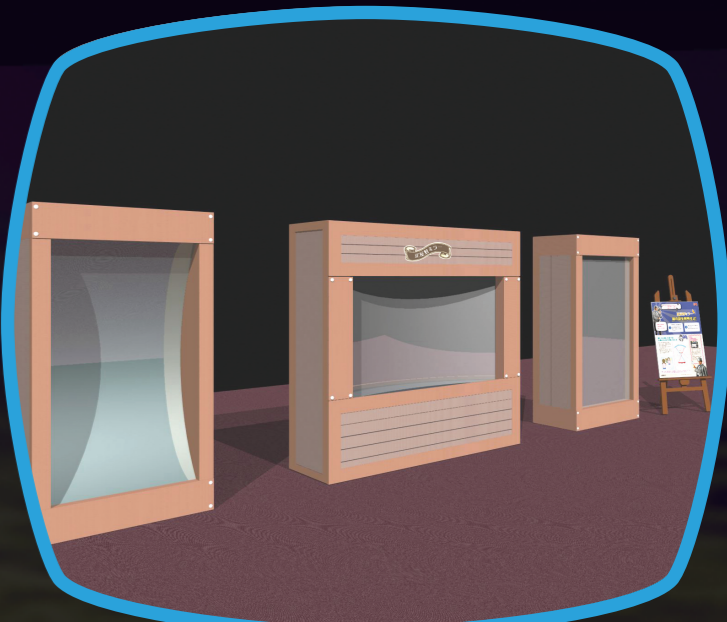

体感型実験装置群の巡回展

入場無料

なぜ 光の謎を! 解き明かせ!

探偵ウェーブの光調査ミッションに参加せよ!

「大人が子供に伝える日常の科学シリーズ」は、ふだん何気なく見過ごしている自然現象や地球上の出来事を、体験型実験装置を使って学ぶ巡回展示です。シリーズ2のテーマは「光」。知っているようで知らない、その正体に迫ります。

探偵ウェーブの
光調査ミッション

光の肖像画

光が反射しない部屋

ホワイトアウト

正反対ミラー

巨大目玉ロボット

3D幻灯館

動く3D写真館

紫外線写真館

光の散歩道

透視の部屋